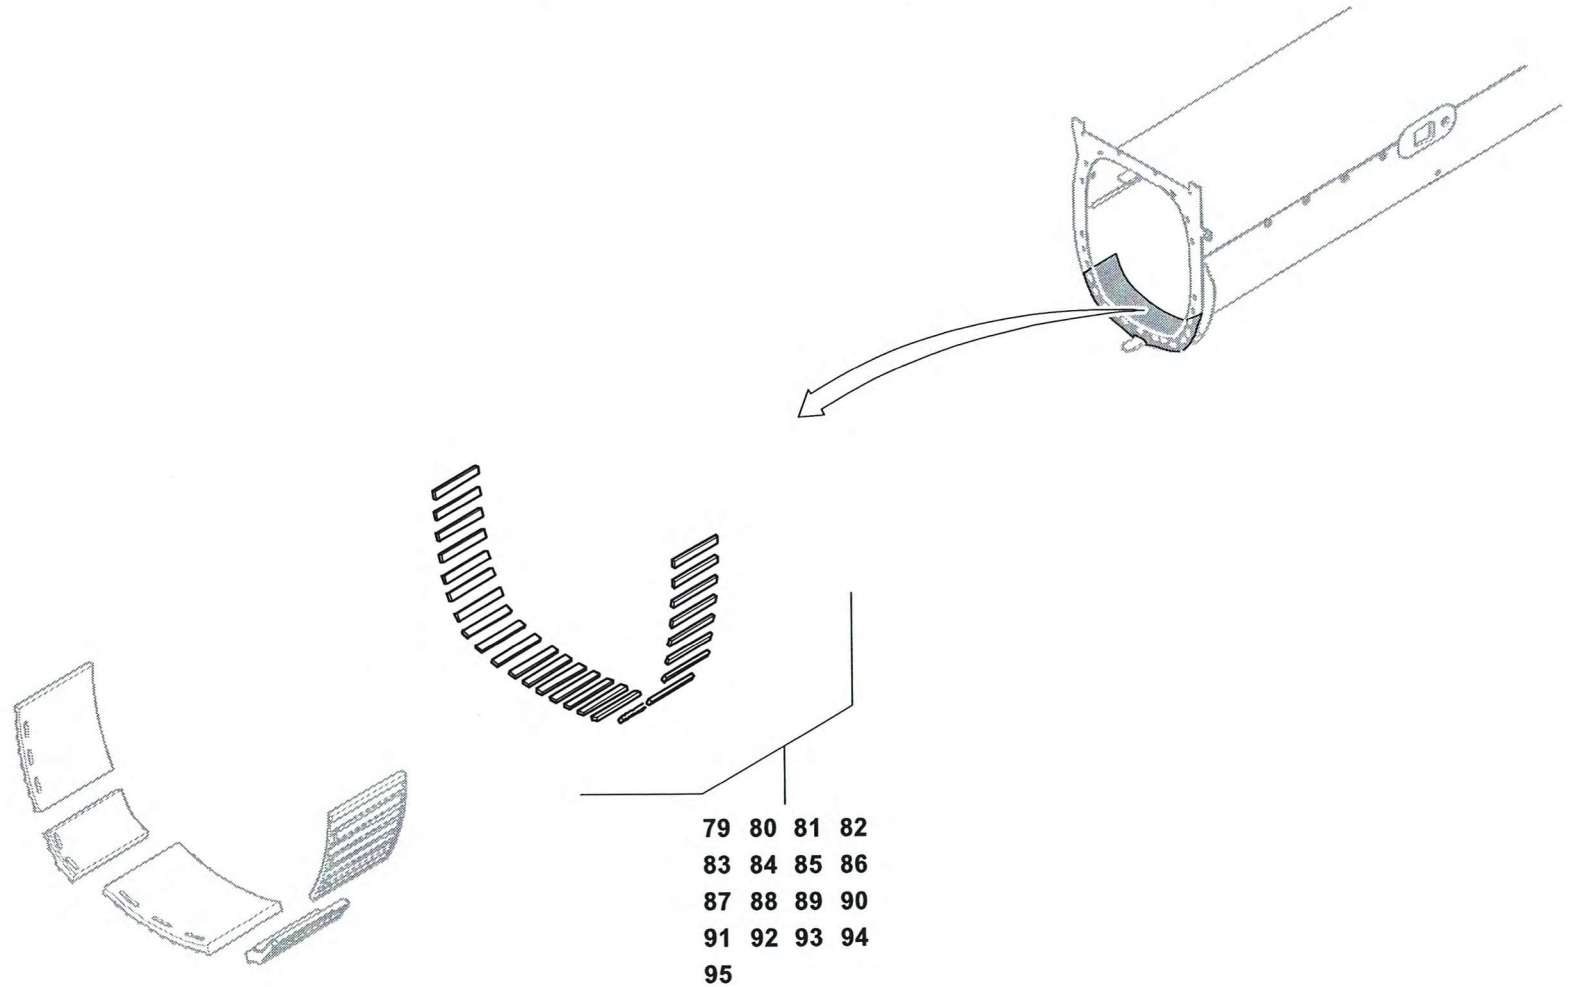

**GROVE**

EINBAUTEILE TELESKOP 1  
 COMPONENT PARTS TELESCOPIC PART 1

BILDTADEL  
 PICTORIAL DISPLAY

**GMK 5095**

08.08

**3157087-ETL #**

3/7

**G 506**

EINBAUTEILE TELESKOP 1  
COMPONENT PARTS TELESCOPIC PART 1

BILDТАFEL PICTORIAL DISPLAY		GMK 5095
08.08	3157087-ETL #	4/7
		G 506

- 45 46 47 48
- 49 50 51 52
- 53 54 55 56
- 57 58 59 60
- 61

**GROVE**

EINBAUTEILE TELESKOP 1  
 COMPONENT PARTS TELESCOPIC PART 1