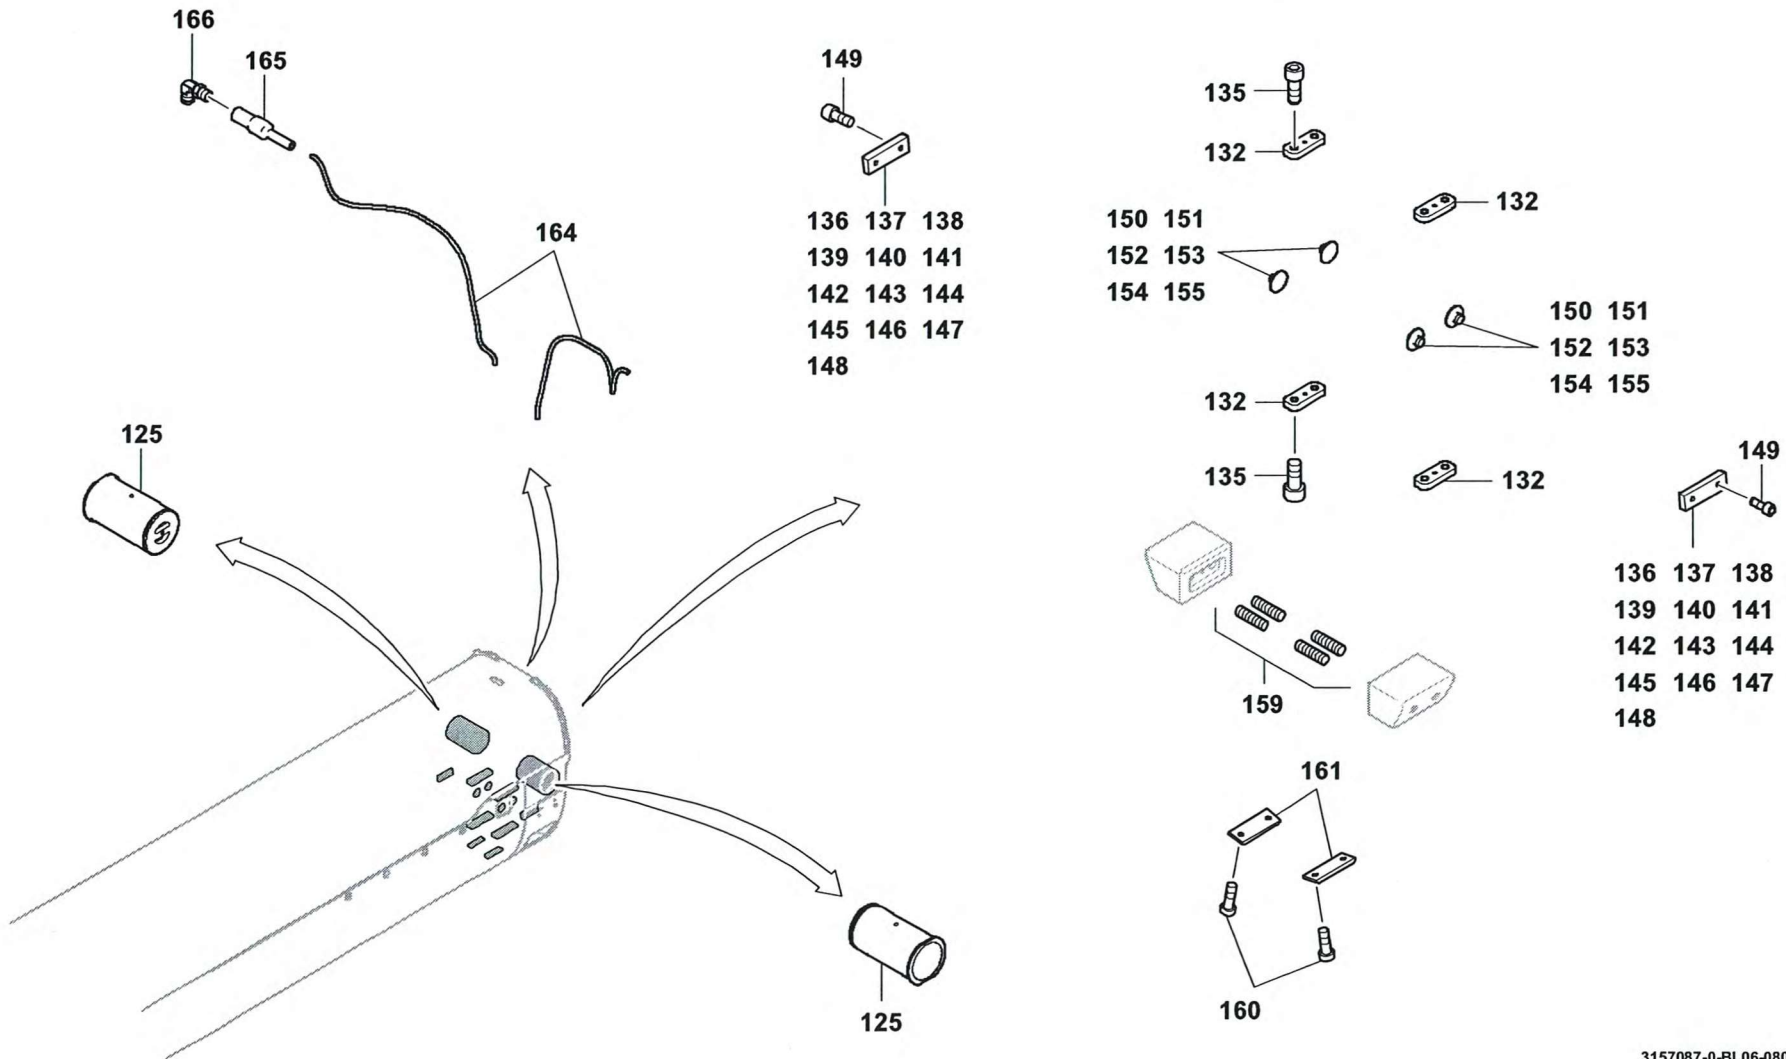

BILDTAFEL  
PICTORIAL DISPLAY

GMK 5095

08.08

3157087-ETL #

6/7

G 506

**GROVE**

EINBAUTEILE TELESKOP 1  
 COMPONENT PARTS TELESCOPIC PART 1

BILDТАFEL  
 PICTORIAL DISPLAY

**GMK 5095**

08.08

**3157087-ETL #**

7/7

**G 506**

3157087-0-BL07-0808-4100